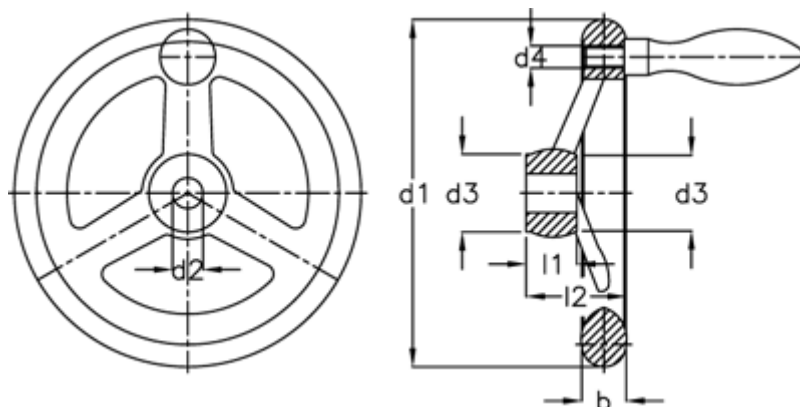

Varenummer: 20310307
Beskrivelse: E+G Håndhjul
DIN 950-AL-140-K16-D

Mål

Antal eger	= 3
b	= 17
d1	= 140
d2 H7	= 14
d3	= 30
d4	= M 8
Håndtag Ø	= 20
l1	= 19

l2	= 39
----	------